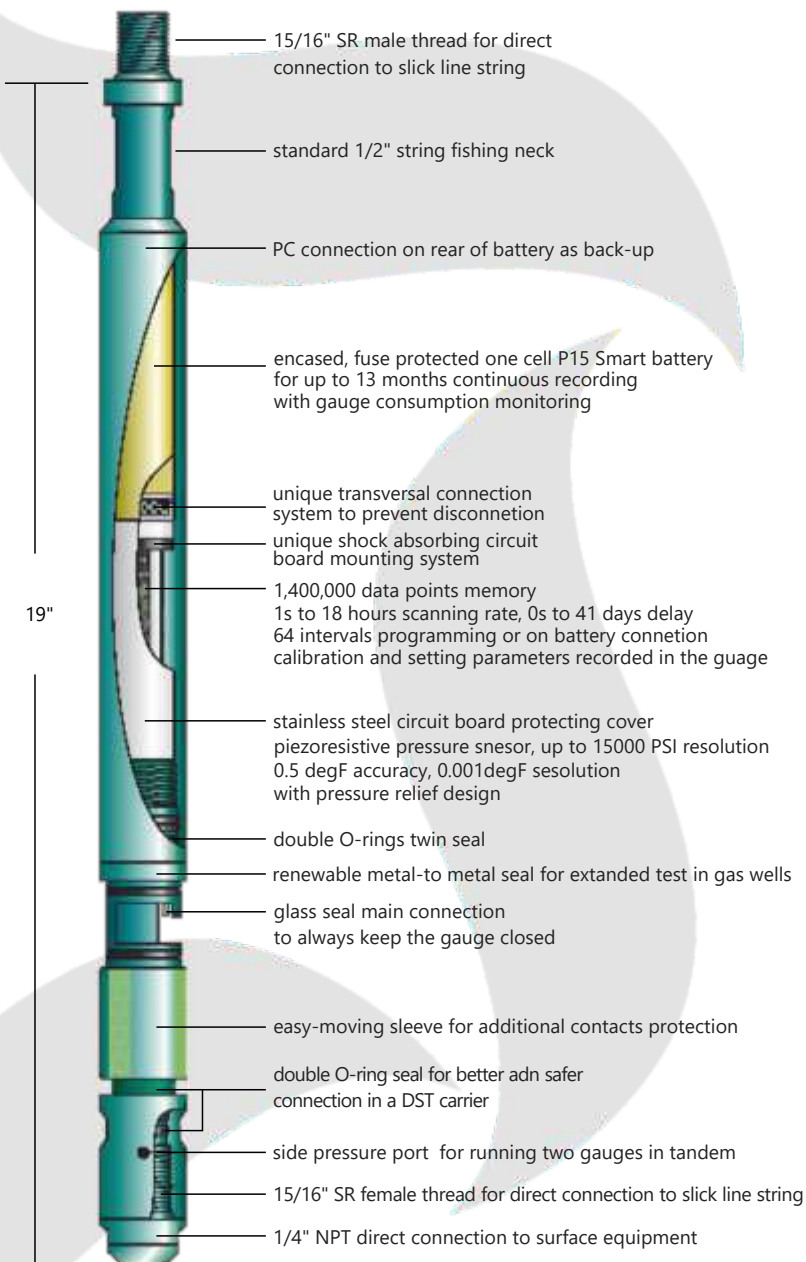

SERWIS SLICKLINE

Zakres usług:

- Szablonowanie rur wydobywczych
- Perforacja mechaniczna rurek syfonowych
- Zapuszczanie i posadawianie ciśnieniomierzy wgłębnych (ciśnienie, temperatura)
- Zamykanie i otwieranie tulei cyrkulacyjnych
- Zapuszczanie i posadawianie korków zaślepiających w łącznikach posadowych
- Zapinanie zwęzek w odwiertach produkcyjnych
- Prace instrumentacyjne z slickline
- Zapuszczanie samplertów do badań PVT
- Czyszczenie łączników posadowych za pomocą specjalnych szczotek

SPRZĘT

Elektroniczne ciśnieniomierze wgłębne

- Zakres ciśnień 400, 690 bar
- Zakres temperatury do 150 °C
- Przystosowane do pracy w warunkach kwaśnych
- Pojemność pamięci od 1 400 000 do 4 200 000 punktów

Man D 0826LF07 4x4 oraz Man D 0826LF05 4x4

- Silnik hydrauliczny: Vickers 35M115
- Pompa hydrauliczna: Vickers 35VQ38
- Długość drutu: 9100 m
- Przekładnia: Funk HMD 23155
- Wypożyczenie wyciągu: sekcje śluzu, przewenter na drut, głowiczka uszczelniająca z kółkiem

Wyciąg elektryczny - K SurveyLine ASEP

- Silnik elektryczny: 3-faz 15KW
- Zasilanie: 63A 5p Zabezpieczenie Is=40A
- Bęben wyciągowy: drut 0.108" L - 6000m
- Układ hydrauliczny - z zamkniętym obiegiem o pojemności 150l i maksymalnym ciśnieniu roboczym w układzie 40MPa
- System pomiarowy: mechaniczny licznik głębokości oraz analogowy system pomiaru ciężaru